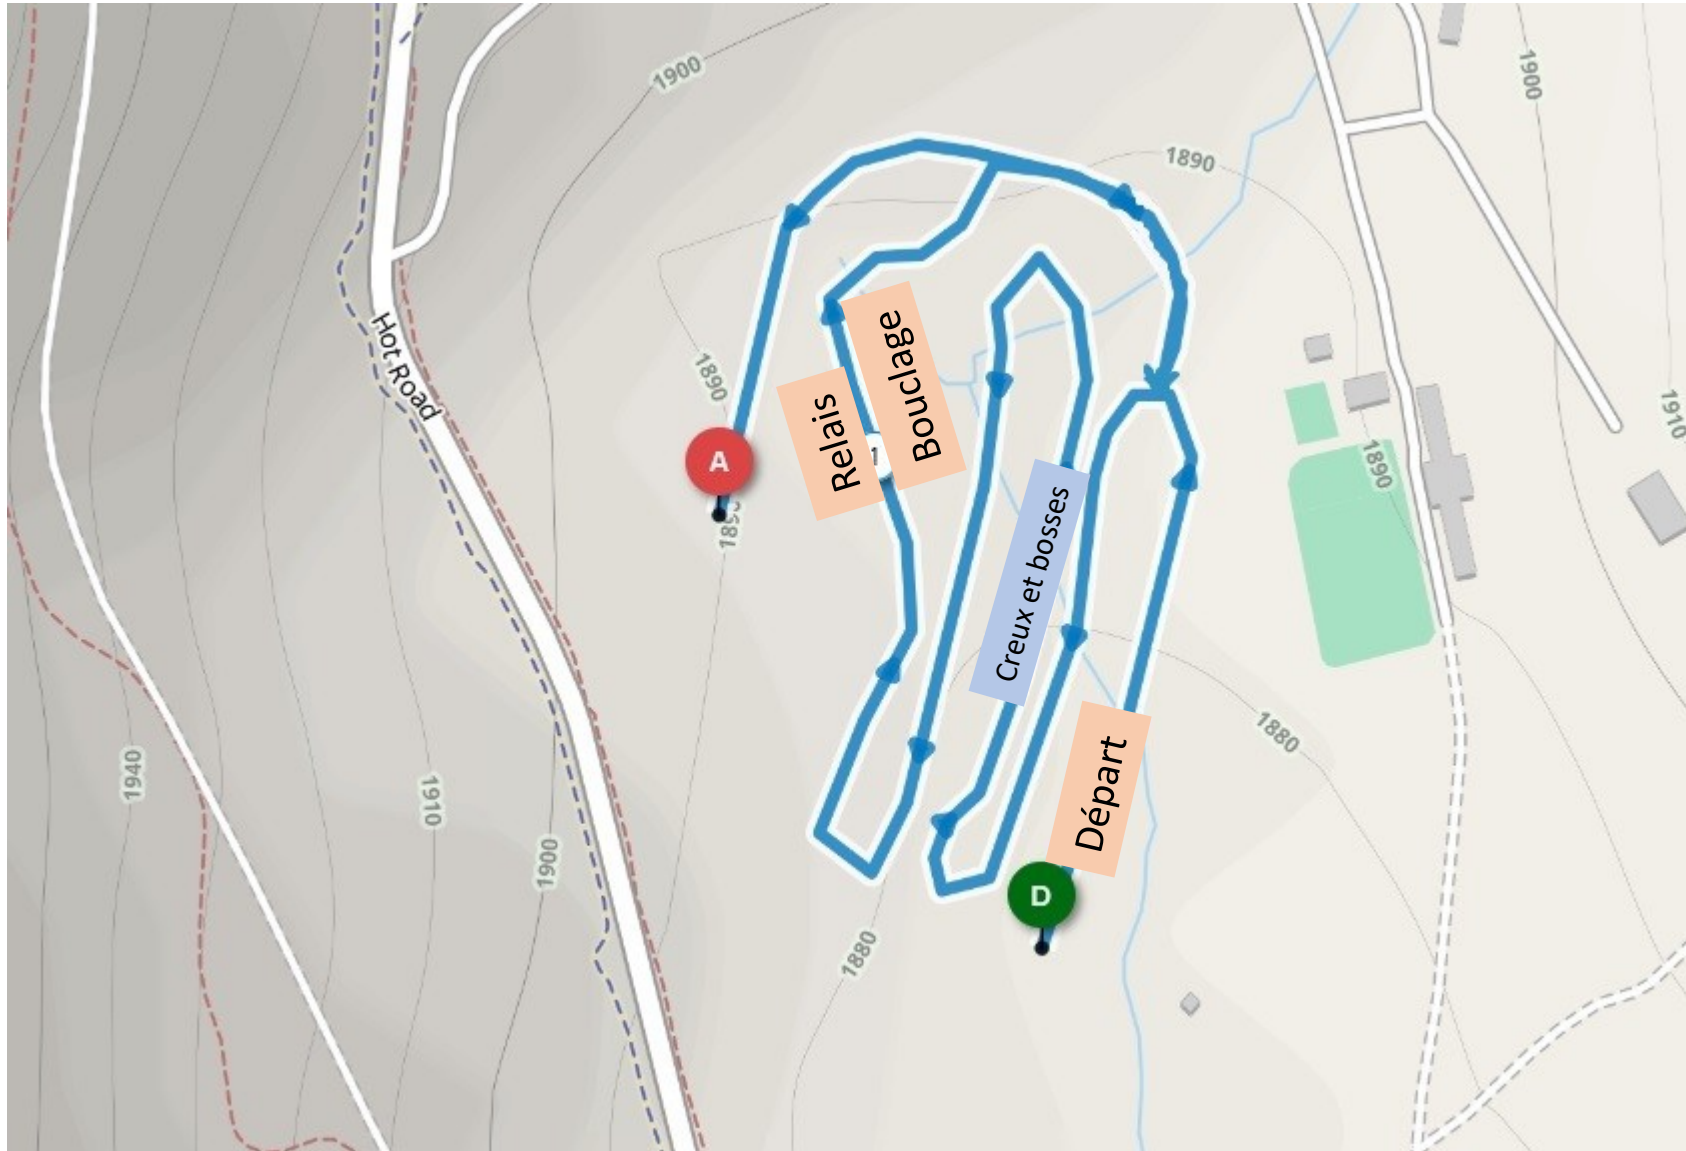

Piste relais U11-U13 challenge Zilio 2026

Relais ski de fond U11-U13

Départ à 10h aux grenouilles

Prévoir 10 minutes pour rejoindre le lieu de la course depuis les parkings de la station

Transport matériel possible à partir de 8h

Au niveau du haut du parking du Rif Nel (pas tout en haut de la station)

U11 garçon / dossards 1 à 99 : 1 boucle bleue = 1km

U11 fille / dossards 101 à 199 : 1 boucle bleue = 1km

U13 garçon / dossards 201 à 299 : 2 boucles bleues = 2km

Relais ski de fond U15-seniors

Départ à 11h aux grenouilles

Prévoir 10 minutes pour rejoindre le lieu de la course depuis les parkings de la station

Transport matériel possible à partir de 8h

Au niveau du haut du parking du Rif Nel (pas tout en haut de la station)

Relayeuse A / dossards 1 à 99 : **1 boucle rouge** = 2,5km

Relayeur(se) B / dossards 101 à 199 : **1 boucle rouge** = 2,5km

Relayeur C / dossards 201 à 299 : **2 boucles rouges** = 5km

Relayeur D / dossards 301 à 399 : **2 boucles rouges** = 5km