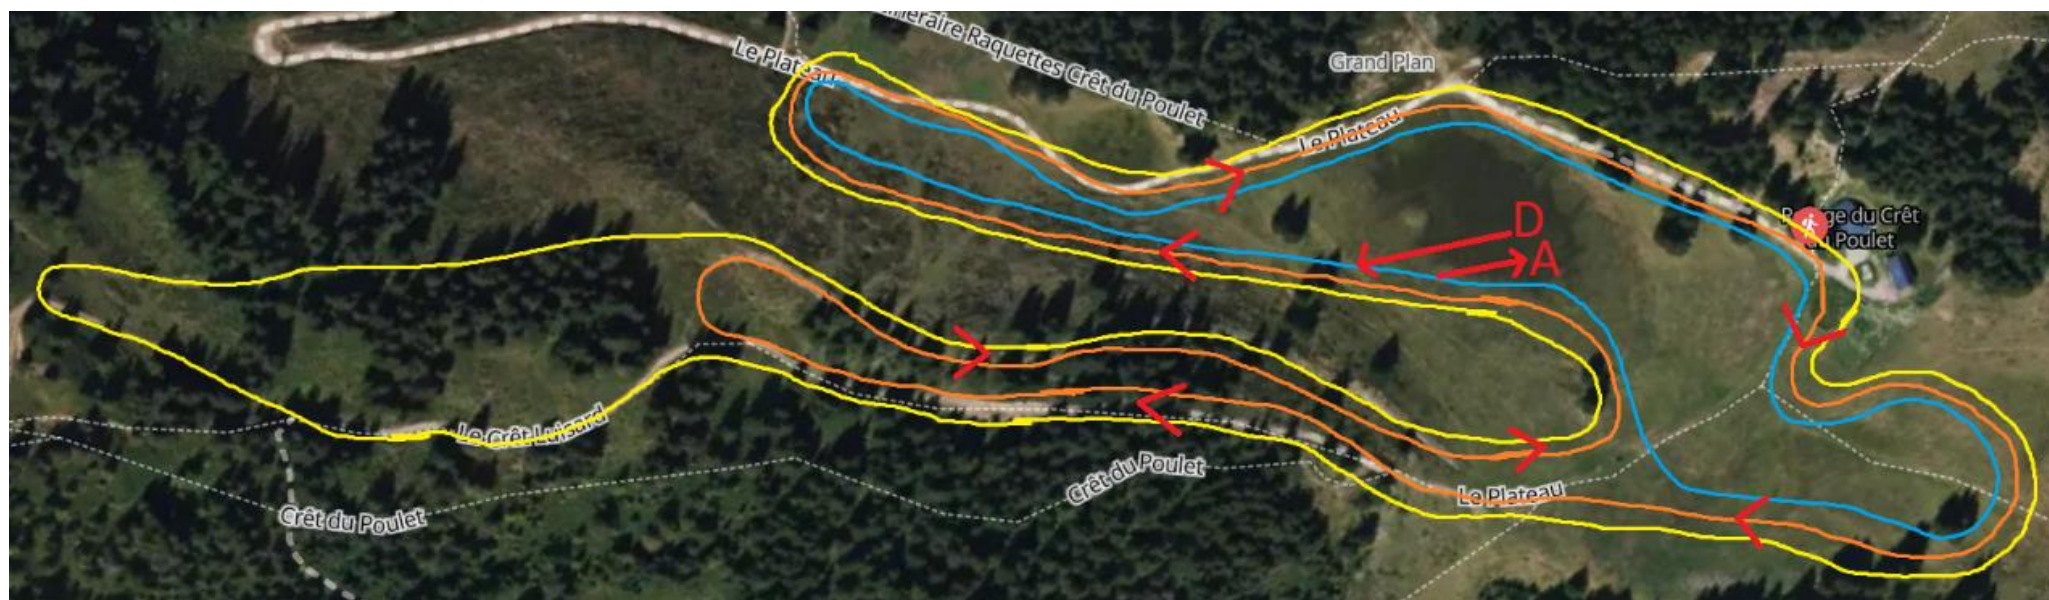

PLAN DES PISTES

Course du Barioz dimanche 22 janvier 2023

Boucle bleue → 1,20 km	U11	1 boucle Bleue	1,20 km
	U13	1 boucle Bleue + 1 boucle orange	3,20 km
	U15 D	1 boucle orange + 1 boucle jaune	4,6 km
Boucle orange → 2km	U15 H et U16 D	2 boucles jaunes	5,2 km
	U16 H et U20/SEN D	3 boucles jaunes	7,8 km
Boucle jaune → 2,6km	U18 D	1 boucle orange + 2 boucles jaunes	7,2 km
	U18 H	1 boucle orange + 3 boucles jaunes	9,8 km
	U20/SEN H	4 boucles jaunes	10,4 km